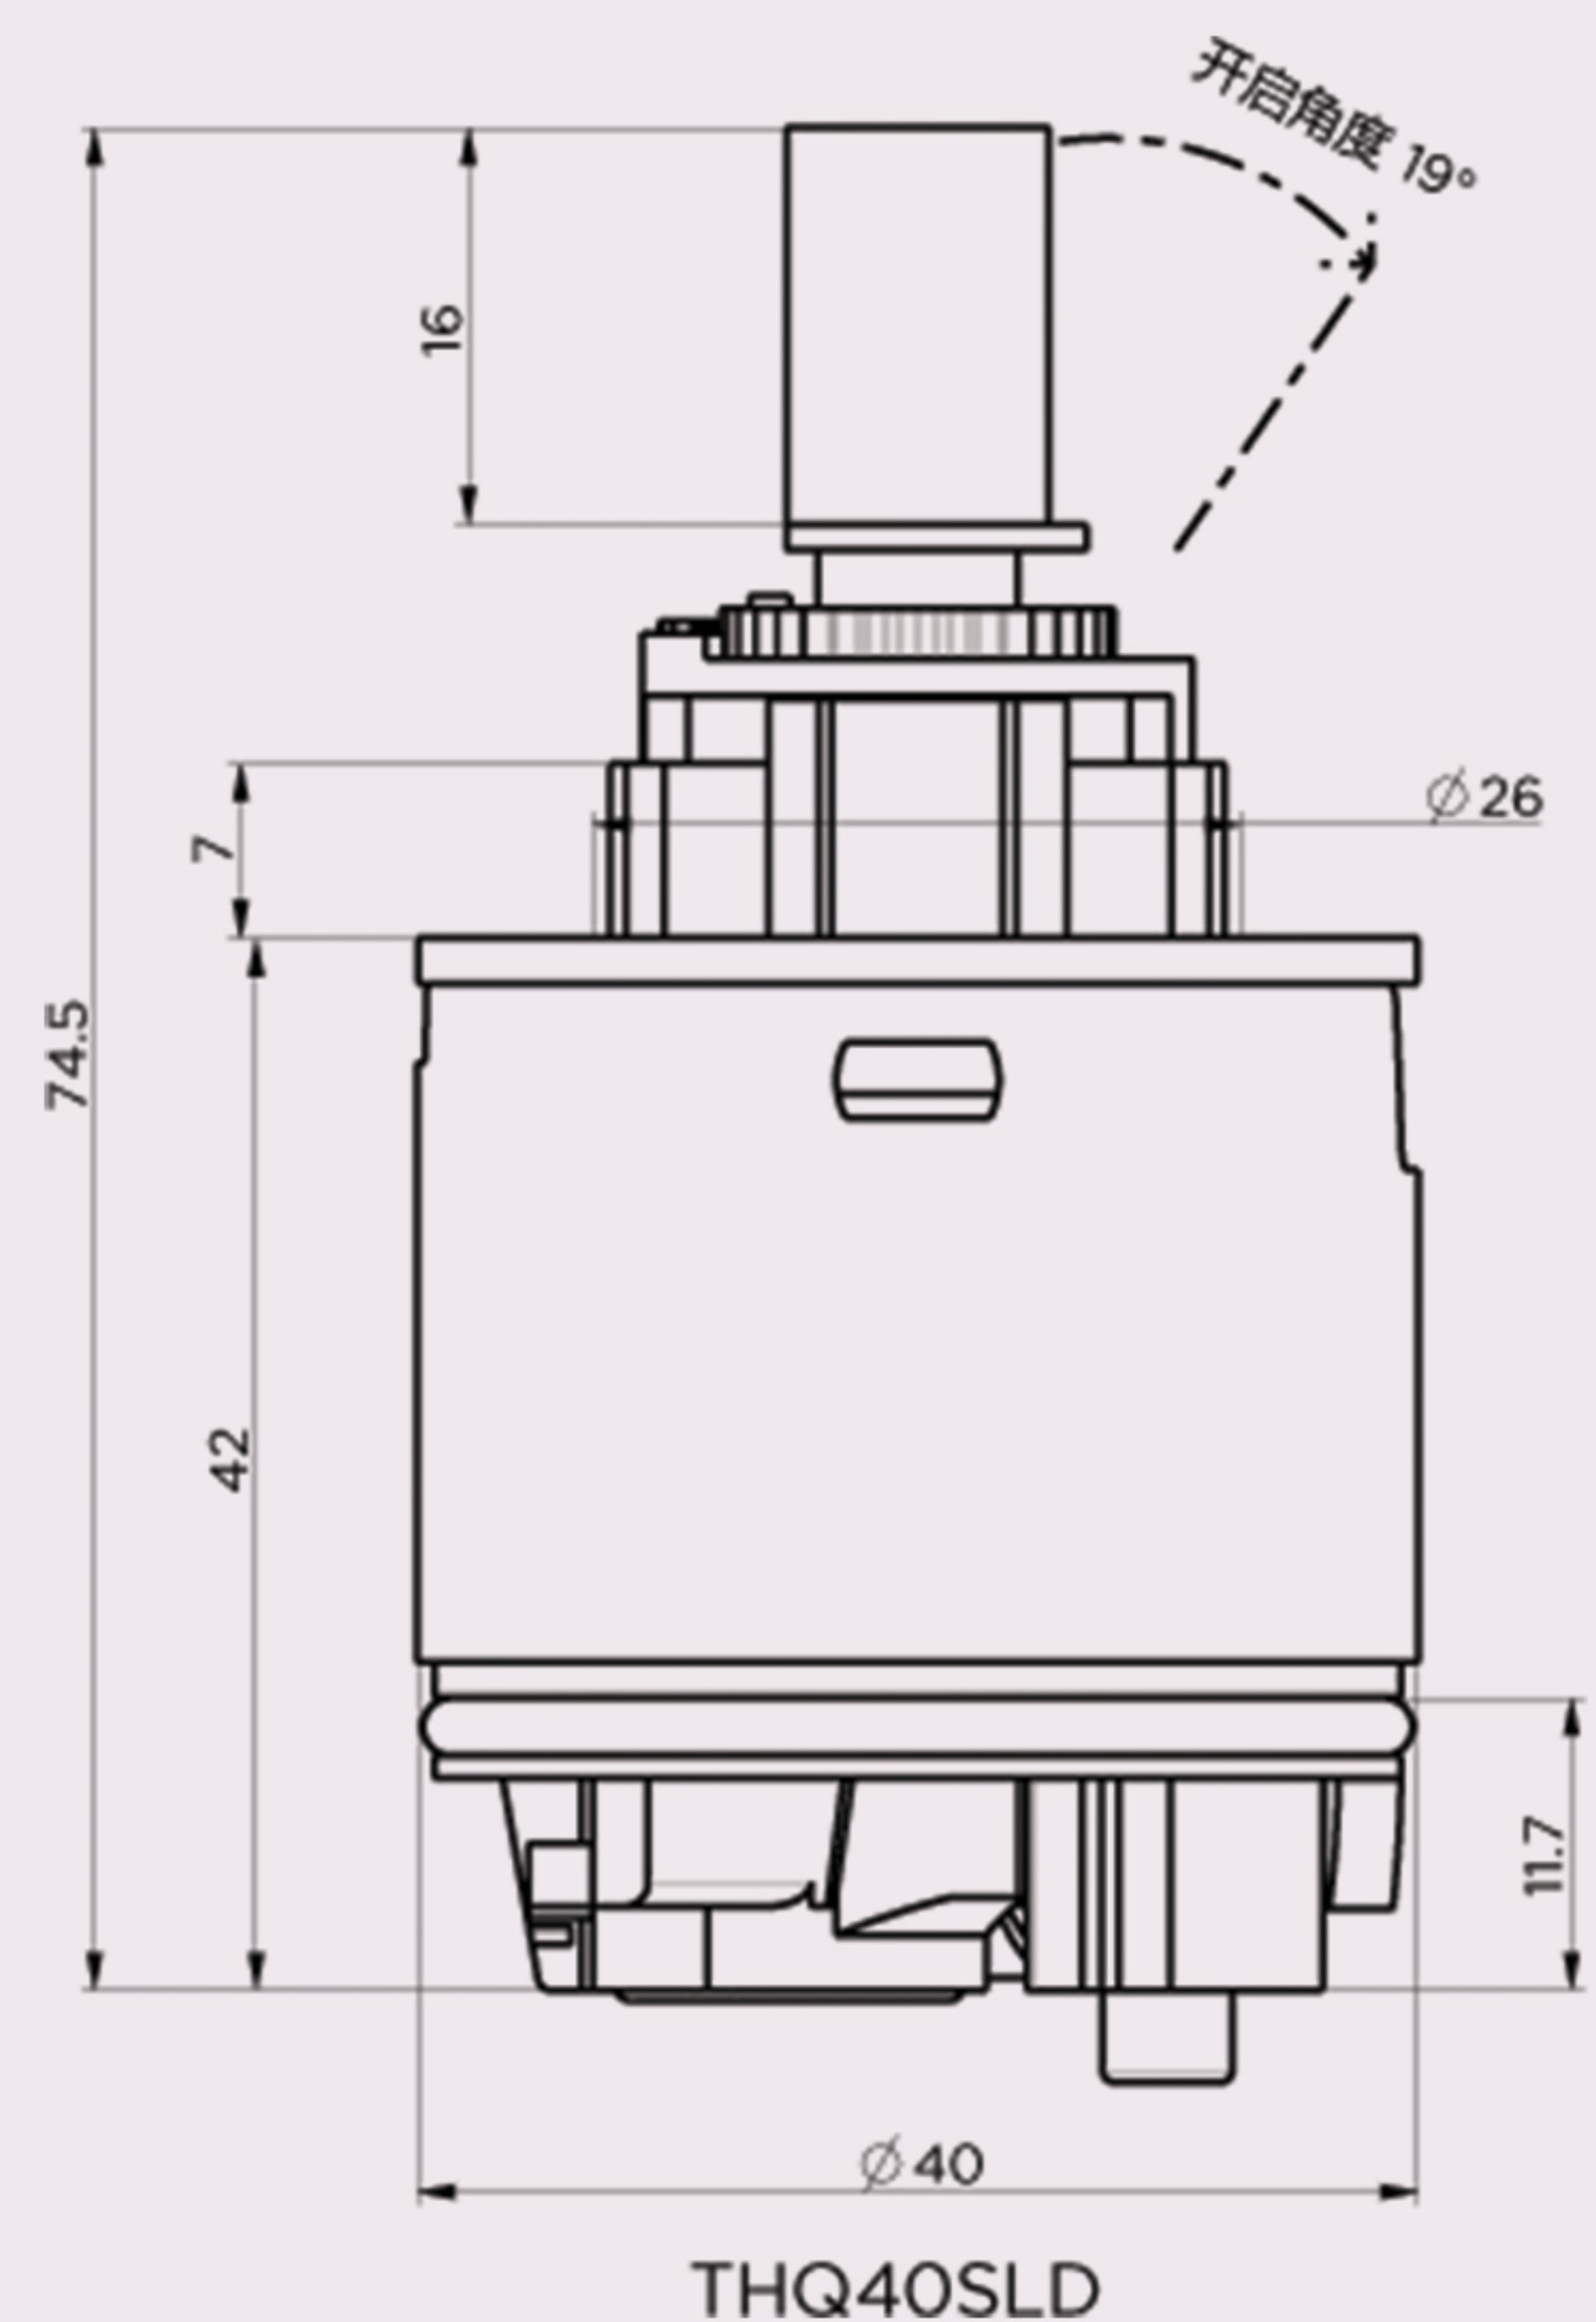

流量示意图

流量 VS 温度

THQ35 (以mm为单位)

外观尺寸

THQ40 (以mm为单位)

外观尺寸

THERMAQUA
by Vernet

Vernet Group 2022保留所有版权, 包括Vernet、Vernet标志以及其产品名称均为注册商标。
本文件和其中包含的所有信息均为Vernet集团的专有财产, 未经Vernet集团书面同意, 不得复制或向第三方透露本文件。
未经Vernet Group明确的书面同意, 不得复制或向第三方披露本文件。