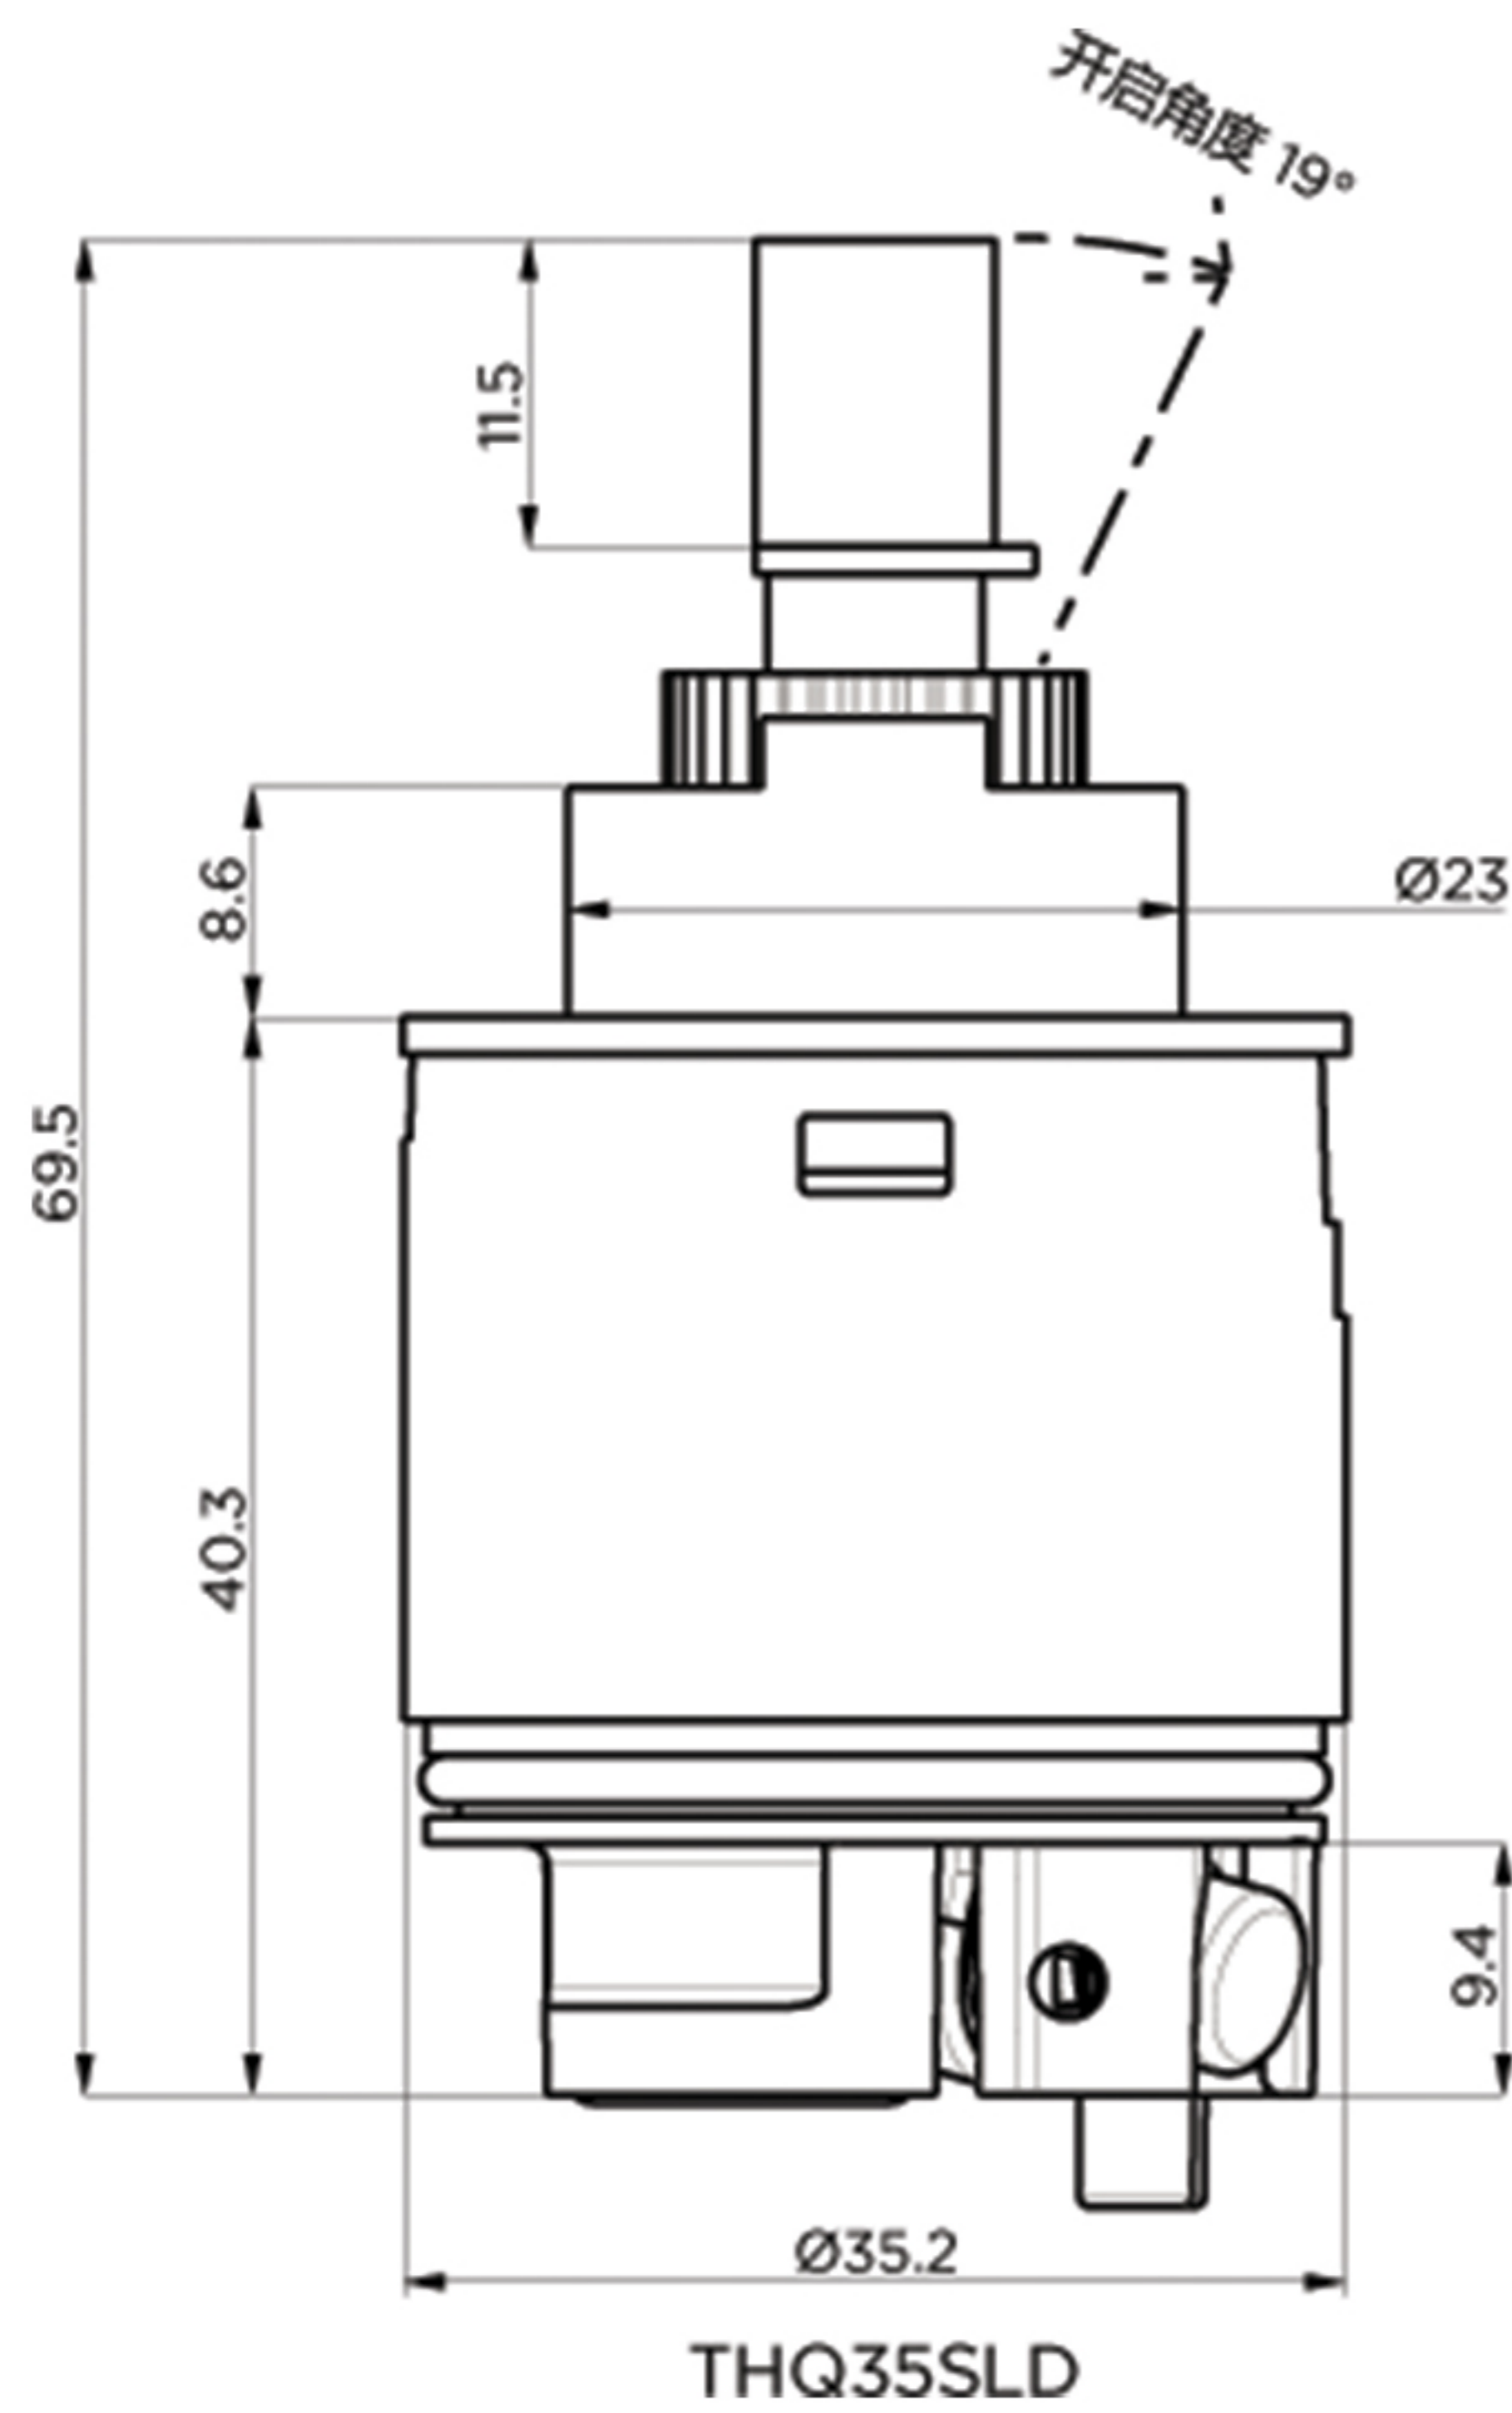

每一个阀芯都分别经过稳定性、流量、操作扭力、密封性以及防烫功能检测

专业认证

原材料通过饮用水认证要求

应用

- ✓ 淋浴
- ✓ 混水阀
- ✓ 台盆
- ✓ 妇洗器

总体特性

- ✓ 安全温度限制：45°C或根据您的要求
- ✓ 限温温度稳定性
不受进水压力或温度变化影响
- ✓ 水密性能：符合EN817要求
- ✓ 高品质原材料
- ✓ 旋转角度：108°

THQ35/40

流量示意图

流量 VS 温度

THQ35 (以mm为单位)

外观尺寸

THQ40 (以mm为单位)

外观尺寸

THERMAQUA
by Vernet

Vernet Group 2022保留所有版权, 包括Vernet、Vernet标志以及其产品名称均为注册商标。
本文件和其中包含的所有信息均为Vernet集团的专有财产, 未经Vernet集团书面同意, 不得复制或向第三方透露本文件。
未经Vernet Group明确的书面同意, 不得复制或向第三方披露本文件。