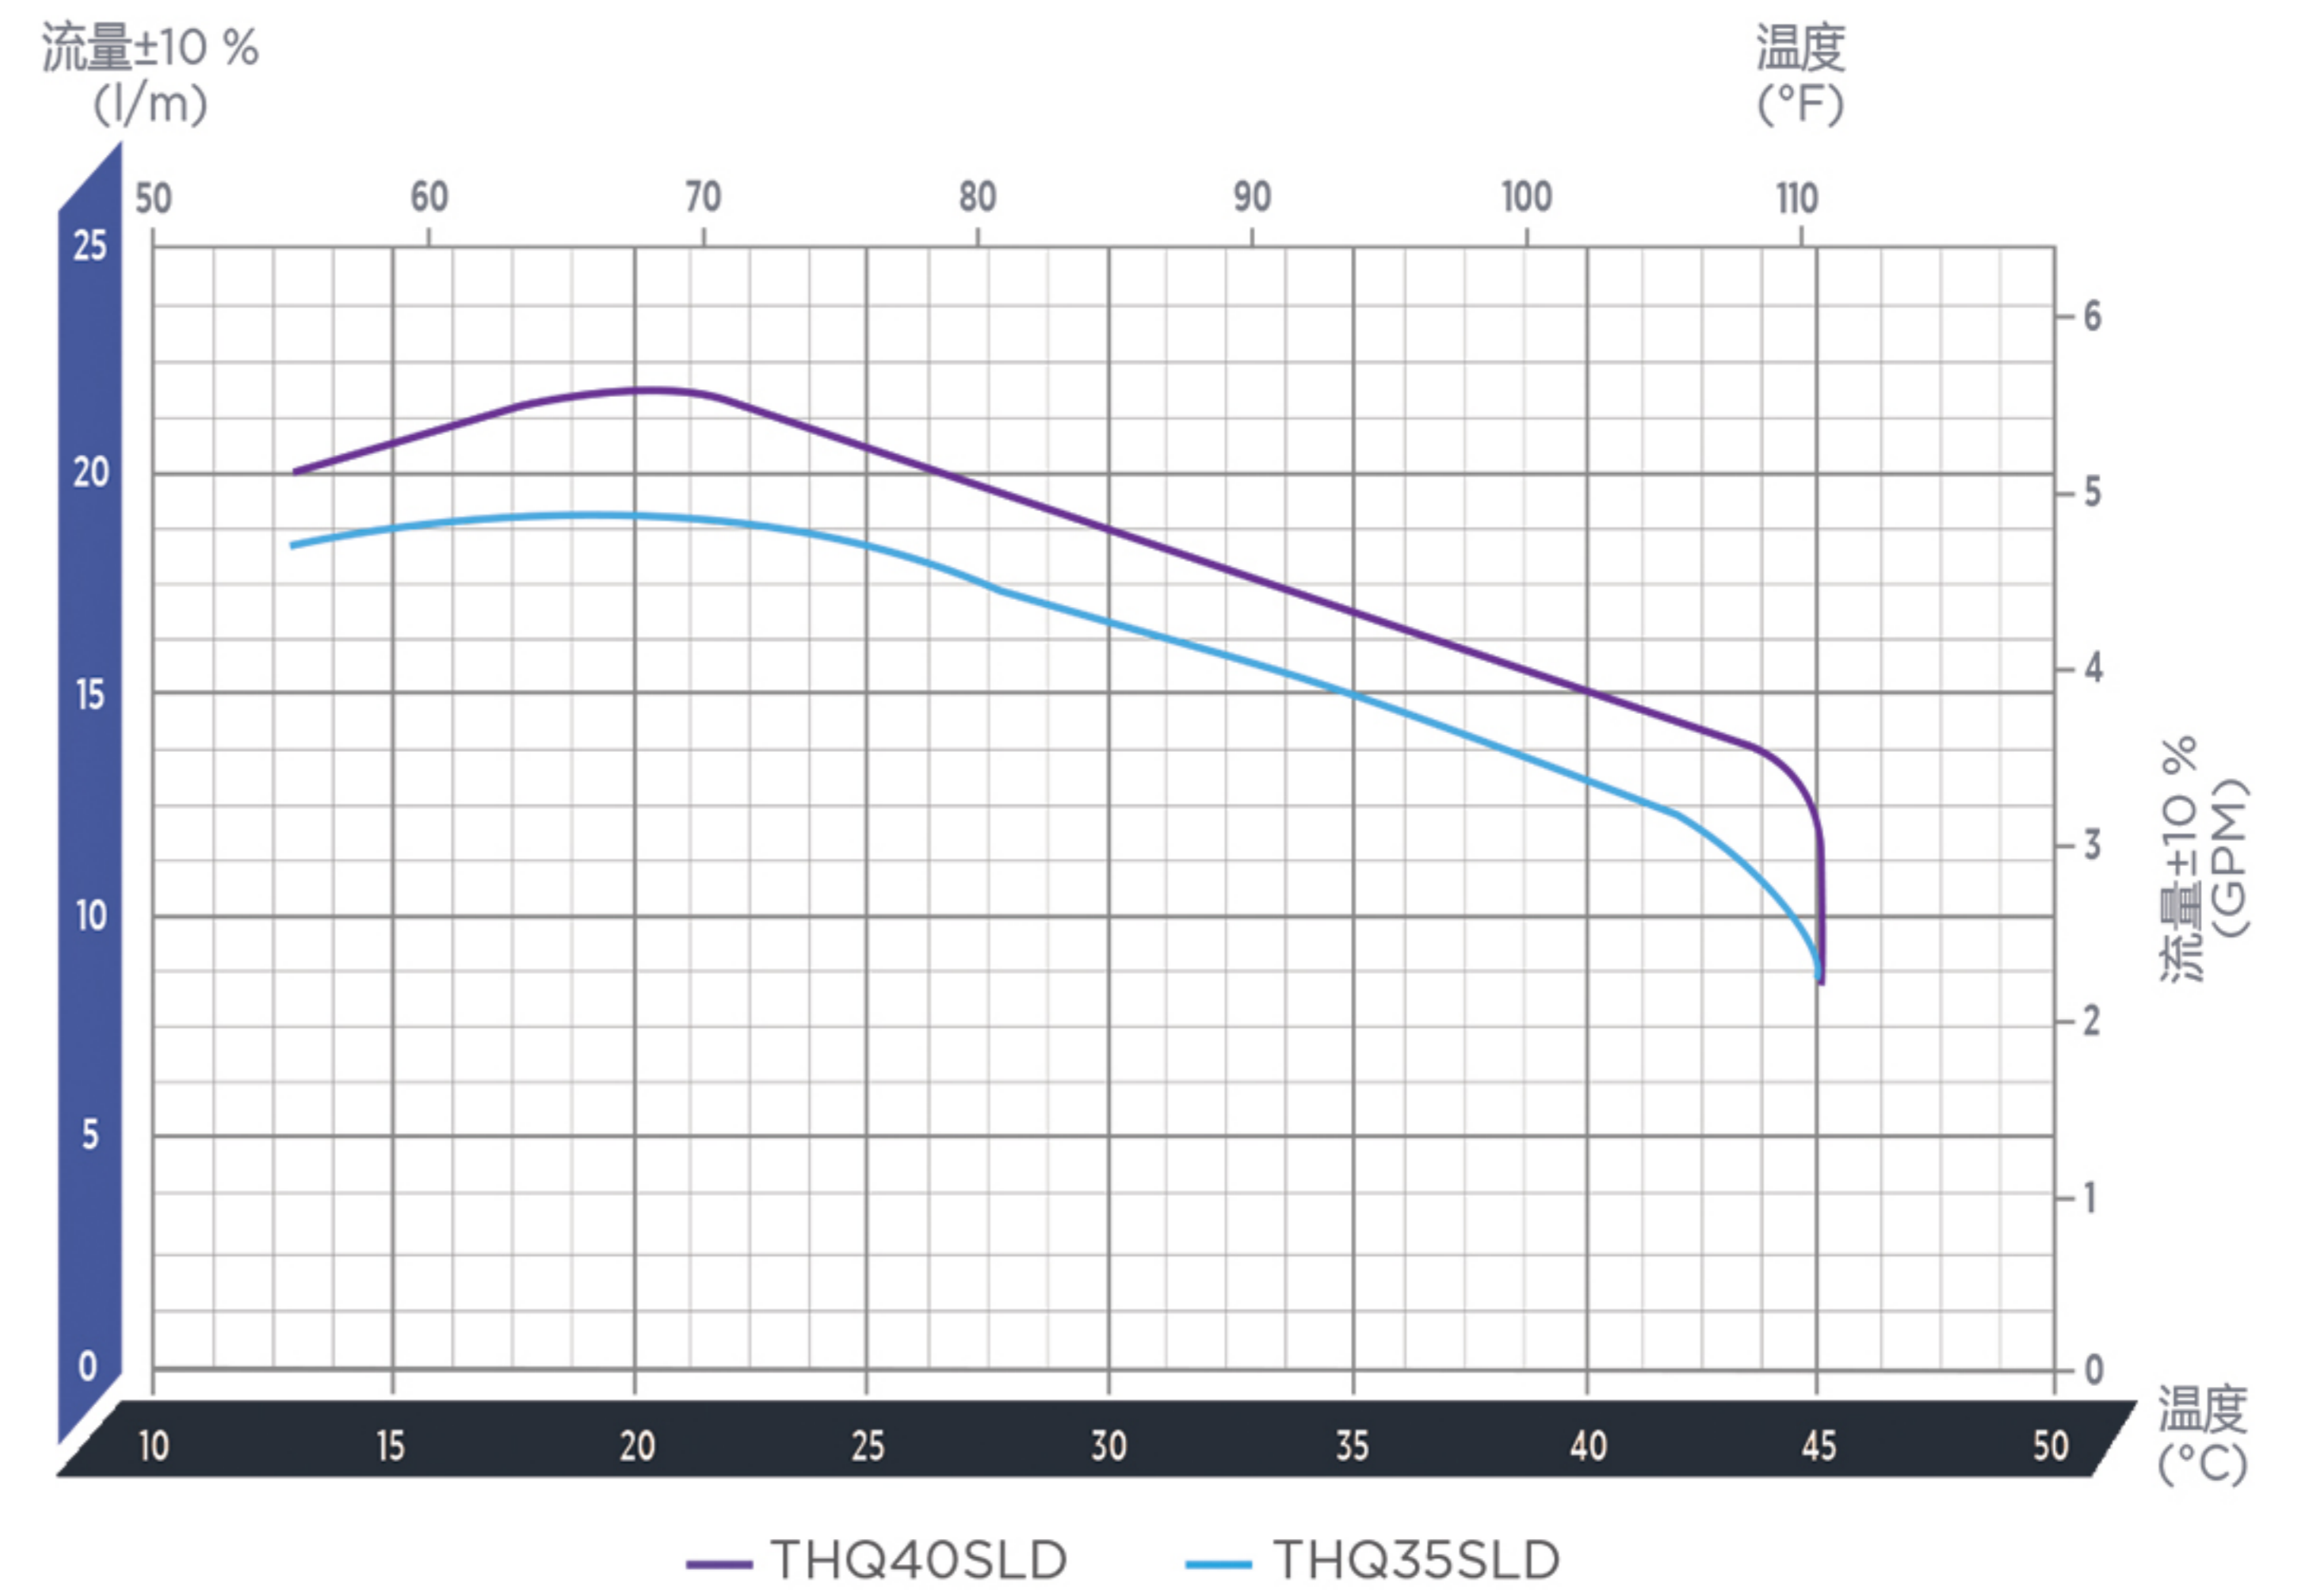

THERMAQUA

by Vernet

安全阀芯 THQ35/40

温度限制

新型单把阀芯 保证安全

当机械式单把阀芯与Vernet恒温元件相结合时，创造性地产生了THQ安全阀芯。
有了这项新技术，从此告别烫伤！

✓ 安全性

Vernet技术：

- 限制热水出水温度
- 当冷水供应中断时确保安全、防烫伤

✓ 经济性

以最低耗水和最低耗能获取所需温度

✓ 互换性

可直接与机械式单把高脚阀芯互换

✓ 产品范围

- Ø35mm和Ø40mm 可供选择
- 单把式和冷启动旋转式可供选择

高品质

每一个阀芯都分别经过稳定性、流量、操作扭力、密封性以及防烫功能检测

专业认证

原材料通过饮用水认证要求

应用

- ✓ 淋浴
- ✓ 混水阀
- ✓ 台盆
- ✓ 妇洗器

总体特性

- ✓ 安全温度限制：45°C或根据您的要求
- ✓ 限温温度稳定性
不受进水压力或温度变化影响
- ✓ 水密性能：符合EN817要求
- ✓ 高品质原材料
- ✓ 旋转角度：108°

THQ35/40

流量示意图

流量 VS 温度

THQ35 (以mm为单位)

外观尺寸

THQ40 (以mm为单位)

外观尺寸

THERMAQUA
by Vernet

Vernet Group 2022保留所有版权, 包括Vernet、Vernet标志以及其产品名称均为注册商标。
本文件和其中包含的所有信息均为Vernet集团的专有财产, 未经Vernet集团书面同意, 不得复制或向第三方透露本文件。
未经Vernet Group明确的书面同意, 不得复制或向第三方披露本文件。